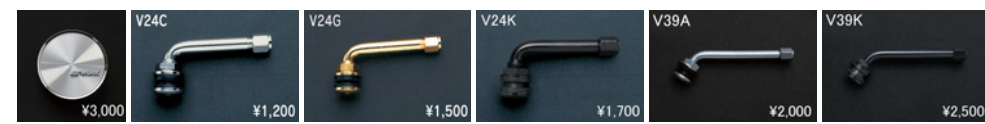

1. ●カラー:ブラックカットクリア(BP)/GRシルバーカットクリア(GRP)/グリミットブラック(GTK)
2. ●付属品:センターキャップ/1個・エアバルブ/1個(V24C)
   - ●パワフルマイトリムが標準となります。
   - ※リム深さ41mm未満はリムフランジよりディスクが突出しますのでご注意ください。ただし、上記のリム深さであっても誤差の為、リムフランジよりわずかにディスクが突出する場合があります。
   - ※ご使用になるナット、ボルトに関してはお問合せ下さい。
   - ※製造条件により対応できない場合があります。
   - ※仕様により多少納期がかかる場合があります。

表示価格は全て税抜き価格です。●カラー:ブラックカットクリア(BP)/GRシルバーカットクリア(GRP)/グリミットブラック(GTK)

- ●付属品:センターキャップ/1個・エアバルブ/1個(V24C)
- ●パワフルマイトリムが標準となります。
- ※リム深さ41mm未満はリムフランジよりディスクが突出しますのでご注意ください。ただし、上記のリム深さであっても誤差の為、リムフランジよりわずかにディスクが突出する場合があります。
- ※ご使用になるナット、ボルトに関してはお問合せ下さい。
- ※製造条件により対応できない場合があります。
- ※仕様により多少納期がかかる場合があります。

※装着画像はイメージです。