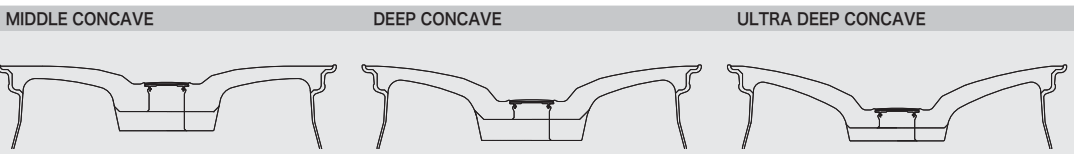

NEW

GNOSIS FMB03 FORGED MONOBLOCK

グノシス・エフエムビーゼロスリー
1 piece 20 / 19 inch

さらに詳しい情報は
こちらからアクセス!

※ブラッシュド加工についてはP.12カラーガイドをご覧ください。

Coming Soon

開発中の為、仕様を予告無く変更する場合があります。

ブラッシュド (BRU) (ウルトラディープコンケイブ) 20 FORGED

ブラックアノダイズド (SKA/B) (ディープコンケイブ) Kset仕様 20 FORGED

セレクト
オプション
センターキャップ

コンケイブ比較 20inch

SPECIFICATIONS 20inch 1PIECE/NORMAL FORGED BILLET

ペイント	ブラック/ノダイズド	ブラッシュド	SIZE	ミドルコンケイブ				ディープコンケイブ				ウルトラディープコンケイブ					
				5H-100(57)(60)		5H-112(66.5)		5H-100(57)(60)		5H-112(66.5)		5H-100(57)(60)		5H-112(66.5)			
				5H-114.3(73.3)		5H-120(72.5)		5H-114.3(73.3)		5H-120(72.5)		5H-114.3(73.3)		5H-120(72.5)			
¥132,000	¥142,000	¥147,000	20×8.5J	45[42]	35[52]	25[62]	48[39]~14[73]										
¥134,000	¥144,000	¥149,000	20×9.0J	42[51]	35[58]	23[70]	51[42]~20[73]										
¥136,000	¥146,000	¥151,000	20×9.5J				38[34]	25[47]	12[60]	45[27]~11[61]							
¥138,000	¥148,000	¥153,000	20×10.0J				35[43]	25[53]	18[60]	48[30]~17[61]							
¥140,000	¥150,000	¥155,000	20×10.5J								32[39]			44[27]~23[48]			
¥142,000	¥152,000	¥157,000	20×11.0J								30[47]		23[48]				51[26]~30[47]
¥6,000up				特殊P.C.D.				5H-108~120									

[SIZE] FRONT : 20inch × 10.0J INSET 25mm TIRE : 255/30-20 REAR : 20inch × 10.0J INSET 25mm TIRE : 255/30-20 COLOR : ブラックアノダイズド (SKA/B)

※装着画像はイメージです。