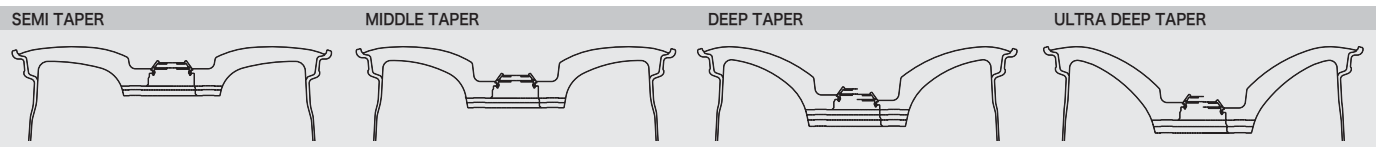

テーパー比較 18inch

Coming Soon 開発中の為、仕様を予告無く変更する場合があります。

SPECIFICATIONS 20inch 1PIECE/NORMAL

アッシュドチタン	マットブラック	ホワイト	SIZE	ミドルテーパー		ディープテーパー	ウルトラディープテーパー
				INSET [ハブ高さクリアランス]mm		INSET [ハブ高さクリアランス]mm	INSET [ハブ高さクリアランス]mm
				5H-100	5H-114.3	5H-114.3	5H-114.3
¥60,000	¥63,000		20×8.5J	45 [F:34/H:42]	38 [F:41/H:49]	28 [F:51/H:59]	
¥62,000	¥65,000		20×9.5J			45 [F:27/H:35]	38 [F:34/H:42]
¥64,000	¥67,000		20×10.5J				28 [F:44/H:52]
							38 [F:28/H:36]
							28 [F:38/H:46]

表示価格は全て税抜き価格です。 ●カラー: グランツシルバー(GZS)/グランツブラック(GZK) EMT-MBR

- ●カラー: グランツシルバー(GZS)/グランツブラック(GZK)
- ●付属品: センターキャップ1個(FLAT TYPE WORK)・エアバルブ1個(ブラック: S27A2B)・ステッカー1枚
- ※ディスクデザインの関係上、リムフランジよりディスクが8.5Jは5mm、9.5Jは3mm、10.5Jは2mm突出しますのでご注意ください。
- ※製造条件により対応できない場合があります。
- ※仕様により多少納期がかかる場合があります。
- ※ハブ高さクリアランスの数は、取付面からF:FLAT TYPE/H:HIGH TYPEセンターキャップまでの参考値です。
- ※上記のハブ高さ以下であっても車両ハブ形状によっては接触する場合があります。

Optional Items

Repair Parts