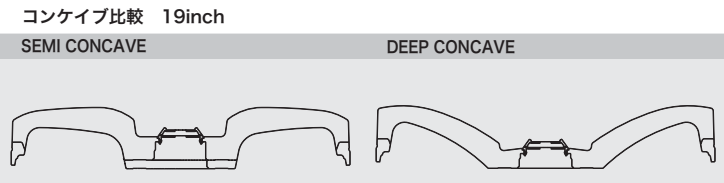

ワークエモーション・シーアールツーピー
2 piece 20 / 19 / 18 / 17 / 16 inch

カスタムオーダープラン: リムアレンジ | ホイールカラー | 特殊PCD

対応カラー: COLOR | COLOR

※カスタムオーダープラン・カラリスム・カラリスムクリア対応アイコンの詳細は各ブランドの最終ページをご確認ください。

さらに詳しい情報は
こちらからアクセス!

STEP RIM SPECIFICATIONS 20inch 2PIECE/REVERSE

Table with columns for DISK COLOR, SIZE, BIG CALIPER, Rdisk, BIG CALIPER, Ldisk, STANDARD, Adisk. Includes sub-tables for INSET and ODAI.

表示価格は全て税抜き価格です。
●カラー: アッシュドチタン(AHG)/マットブラック(MBL)/ホワイト(WHT)/グリムシルバー(GTS)
●付属品: エアバルブ1個(V24C) [センターキャップは、オプションアイテムになります。]

STEP RIM SPECIFICATIONS 19inch 2PIECE/REVERSE

Table with columns for DISK COLOR, SIZE, BIG CALIPER, Rdisk, BIG CALIPER, Ldisk, STANDARD, Adisk. Includes sub-tables for INSET and ODAI.

表示価格は全て税抜き価格です。
●カラー: アッシュドチタン(AHG)/マットブラック(MBL)/ホワイト(WHT)/グリムシルバー(GTS)
●付属品: エアバルブ1個(V27C) [センターキャップは、オプションアイテムになります。]

※製造条件により対応できない場合があります。
※仕様により多少納期がかかる場合があります。
※ハブ高さクリアランスの数は、取付面からFLAT TYPE/HIGH TYPEセンターキャップまでの参考値です。

Repair Parts
■No180012 エアバルブ ¥1,200/1個 (V24C)

Repair Parts
■No180014 エアバルブ ¥1,200/1個 (V27C)

上記のハブ高さ以下であっても車両ハブ形状によっては接触する場合があります。

SPECIFICATIONS 19inch 2PIECE/FULL REVERSE

Table with columns for DISK COLOR, SIZE, BIG CALIPER, Rdisk, BIG CALIPER, Ldisk, STANDARD, Adisk. Includes sub-tables for INSET and ODAI.

表示価格は全て税抜き価格です。
●カラー: アッシュドチタン(AHG)/マットブラック(MBL)/ホワイト(WHT)/グリムシルバー(GTS)
●付属品: エアバルブ1個(V24C) または V39A [センターキャップは、オプションアイテムになります。]

SPECIFICATIONS 18inch 2PIECE/FULL REVERSE

Table with columns for DISK COLOR, SIZE, BIG CALIPER, Rdisk, BIG CALIPER, Ldisk, STANDARD, Adisk. Includes sub-tables for INSET and ODAI.

表示価格は全て税抜き価格です。
●カラー: アッシュドチタン(AHG)/マットブラック(MBL)/ホワイト(WHT)/グリムシルバー(GTS)
●付属品: エアバルブ1個(V27C) [センターキャップは、オプションアイテムになります。]